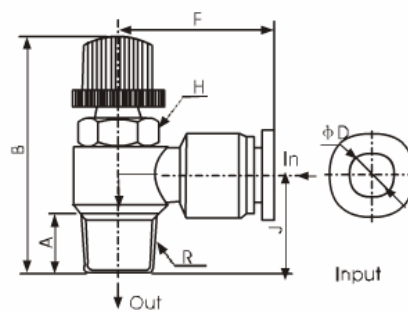

## JSC 系列-单向节流阀

### 订货型号

<b>JSC</b>	<b>8</b>	-	<b>02</b>
系列号	软管外径		接管口径
	4		G01:G1/8"
	6		G02:G1/4"
	8		G03:G3/8"
	10		G04:G1/2"
	12		

### 技术参数

型号		$\Phi D$	R	A	B	H	F	J
JSC4-M5	JSC4-M5A	4	M5	4	28	8	24	11.4
JSC4-01	JSC4-01A	4	R1/8	9	25	12	24.5	15.6
JSC4-02	JSC4-02A	4	R1/4	12	43	15	25	19.2
JSC6-M5	JSC6-M5A	6	M5	4	28	8	24	11.4
JSC6-01	JSC6-01A	6	R1/8	9	25	12	24.5	15.6
JSC6-02	JSC6-02A	6	R1/4	12	43	15	25	19.2
JSC6-03	JSC6-03A	6	R3/8	12	46	19	29.2	20.6
JSC6-04	JSC6-04A	6	R1/2	13	50	22	36	23.4
JSC8-01	JSC8-01A	8	R1/8	9	25	12	24.5	15.6
JSC8-02	JSC8-02A	8	R1/4	12	43	15	25	19.2
JSC8-03	JSC8-03A	8	R3/8	12	46	19	29.2	20.6
JSC8-04	JSC8-04A	8	R1/2	13	50	22	36	23.4
JSC10-01	JSC10-01A	10	R1/8	9	25	12	24.5	15.6
JSC10-02	JSC10-02A	10	R1/4	12	43	15	25	19.2
JSC10-03	JSC10-03A	10	R3/8	12	46	19	29.2	20.6
JSC10-04	JSC10-04A	10	R1/2	13	50	22	36	23.4
JSC12-02	JSC12-02A	12	R1/8	12	43	15	25	19.2
JSC12-03	JSC12-03A	12	R3/8	12	46	19	29.2	20.6
JSC12-04	JSC12-04A	12	R1/2	13	50	22	36	23.4