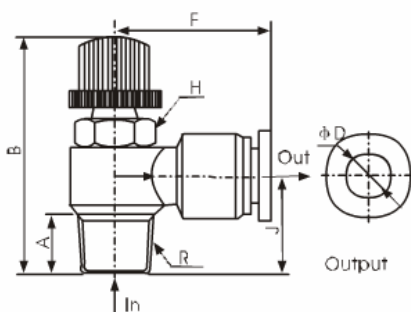

## JSC 系列-单向节流阀

### 订货型号

<b>JSC</b>	<b>8</b>	-	<b>02</b>
系列号	软管外径		接管口径
	4		G01:G1/8"
	6		G02:G1/4"
	8		G03:G3/8"
	10		G04:G1/2"
	12		

### 技术参数

型号		$\Phi D$	R	A	B	H	F	J
JSC4-M5	JSC4-M5A	4	M5	4	28	8	24	11.4
JSC4-01	JSC4-01A	4	R1/8	9	25	12	24.5	15.6
JSC4-02	JSC4-02A	4	R1/4	12	43	15	25	19.2
JSC6-M5	JSC6-M5A	6	M5	4	28	8	24	11.4
JSC6-01	JSC6-01A	6	R1/8	9	25	12	24.5	15.6
JSC6-02	JSC6-02A	6	R1/4	12	43	15	25	19.2
JSC6-03	JSC6-03A	6	R3/8	12	46	19	29.2	20.6
JSC6-04	JSC6-04A	6	R1/2	13	50	22	36	23.4
JSC8-01	JSC8-01A	8	R1/8	9	25	12	24.5	15.6
JSC8-02	JSC8-02A	8	R1/4	12	43	15	25	19.2
JSC8-03	JSC8-03A	8	R3/8	12	46	19	29.2	20.6
JSC8-04	JSC8-04A	8	R1/2	13	50	22	36	23.4
JSC10-01	JSC10-01A	10	R1/8	9	25	12	24.5	15.6
JSC10-02	JSC10-02A	10	R1/4	12	43	15	25	19.2
JSC10-03	JSC10-03A	10	R3/8	12	46	19	29.2	20.6
JSC10-04	JSC10-04A	10	R1/2	13	50	22	36	23.4
JSC12-02	JSC12-02A	12	R1/8	12	43	15	25	19.2
JSC12-03	JSC12-03A	12	R3/8	12	46	19	29.2	20.6
JSC12-04	JSC12-04A	12	R1/2	13	50	22	36	23.4