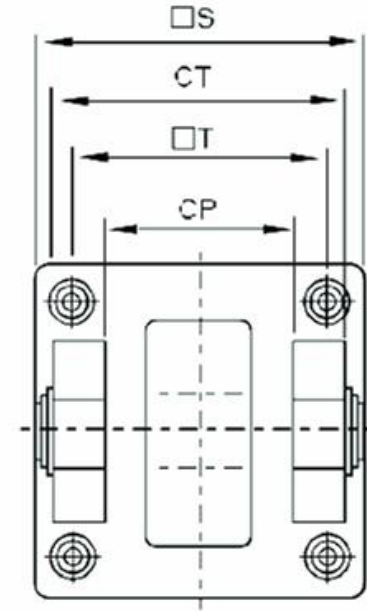

CB 系列双悬耳

安装尺寸

缸径	CC	CJ	CD	CE	CT	CP	S	T
32	19	13	5	12	32	16.3	48	33
40	19	13	5	14	44	20.3	50	37
50	19	15	3	14	52	20.3	62	47
63	19	15	3	14	52	20.3	75	56
80	32	21	8	20	64	32.3	94	70
100	32	21	8	20	64	32.3	112	84