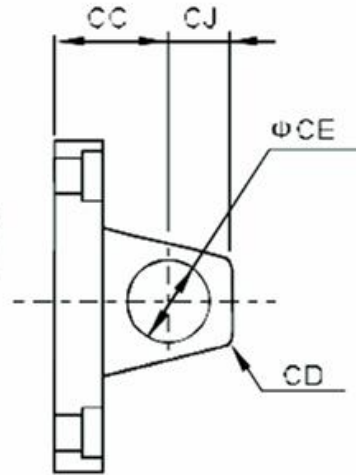

CB 系列双悬耳

安装尺寸

缸径	CC	CJ	CD	CE	CT	CP	S	T
32	19	13	5	12	32	16.3	48	33
40	19	13	5	14	44	20.3	50	37
50	19	15	3	14	52	20.3	62	47
63	19	15	3	14	52	20.3	75	56
80	32	21	8	20	64	32.3	94	70
100	32	21	8	20	64	32.3	112	84