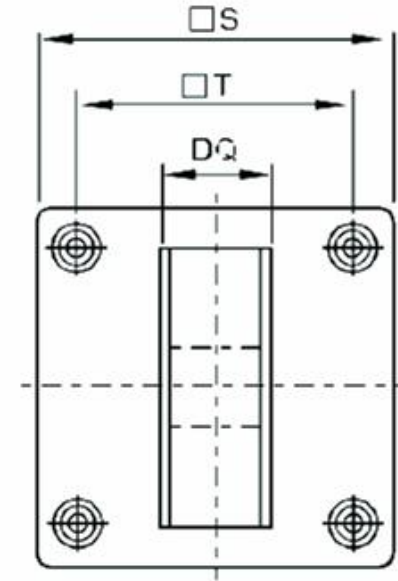

CA 系列单悬耳

安装尺寸

缸径	S	T	DC	DD	DE	DJ	DQ
32	48	33	34	14	12	14	16
40	50	37	34	14	14	14	20
50	62	47	34	15	14	15	20
63	75	56	34	15	14	15	20
80	94	70	48	20	20	20	32
100	112	84	48	20	20	20	32