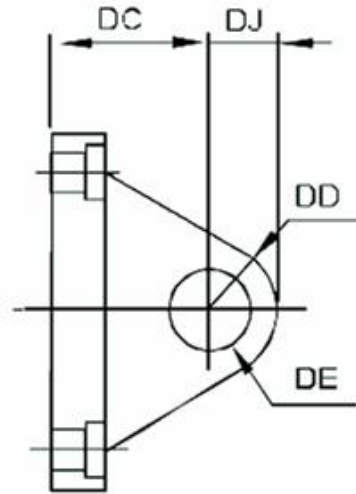

CA 系列单悬耳

安装尺寸

缸径	S	T	DC	DD	DE	DJ	DQ
32	48	33	34	14	12	14	16
40	50	37	34	14	14	14	20
50	62	47	34	15	14	15	20
63	75	56	34	15	14	15	20
80	94	70	48	20	20	20	32
100	112	84	48	20	20	20	32