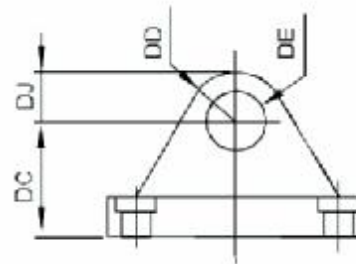

CA 系列单悬耳

安装尺寸

缸径	S	T	DC	DD	DE	DJ	DQ
32	48	33	34	14	12	14	16
40	50	37	34	14	14	14	20
50	62	47	34	15	14	15	20
63	75	56	34	15	14	15	20
80	94	70	48	20	20	20	32
100	112	84	48	20	20	20	32