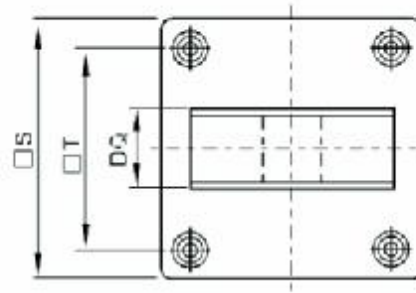

CA 系列单悬耳

安装尺寸

缸径	S	T	DC	DD	DE	DJ	DQ
32	48	33	34	14	12	14	16
40	50	37	34	14	14	14	20
50	62	47	34	15	14	15	20
63	75	56	34	15	14	15	20
80	94	70	48	20	20	20	32
100	112	84	48	20	20	20	32