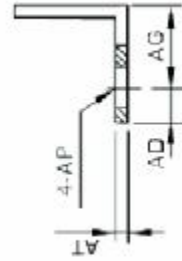

LB 系列脚架

安装尺寸

缸径	AD	AE	AF	AG	AP	AT
32	9.5	50	33	20.5	9	3
40	14.5	57	36	23.5	12	3
50	12	68	47	28	12	3
63	13	80	56	31	12	3
80	16	97	70	30	14	4
100	18	112	84	30	14	4