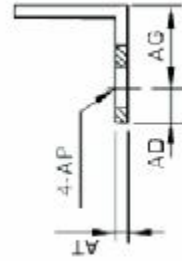

LB 系列脚架

选型表

缸径	AD	AE	AF	AG	AP	AT
32	9.5	50	33	20.5	9	3
40	14.5	57	36	23.5	12	3
50	12	68	47	28	12	3
63	13	80	56	31	12	3
80	16	97	70	30	14	4
100	18	112	84	30	14	4