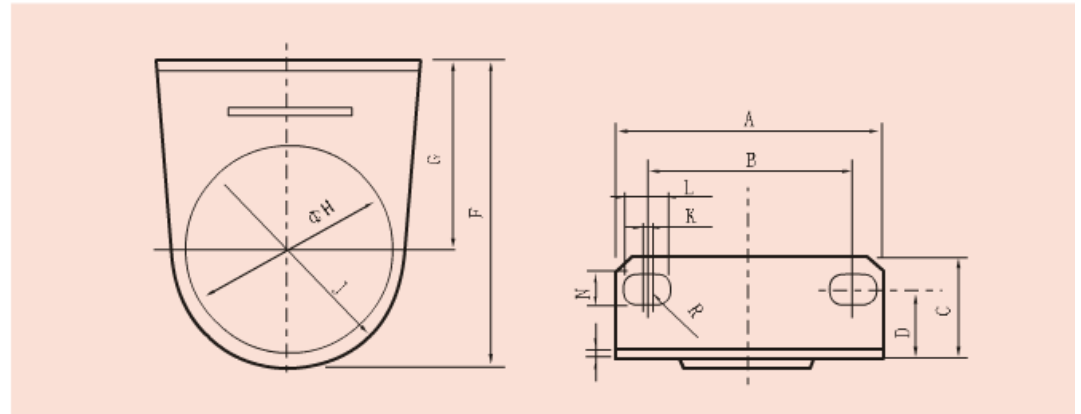

AR, AW 系列托架

外形尺寸

型号	A	B	C	D	F	G	H	J	K	L	N	R	T	适用的型号	材质
B120	40	28	17	11	37.8	25	20.5	12.3	2	6.5	4.5	2.25	2	AR1000,AW1000	铁
B220	55	34	25	16	50	30	33.5	20	10	15.4	5.4	2.7	2.3	AR2000/2500,AW2000	
B320	53	40	21	13.5	66	41	42.5	25	1.5	8	6.6	3.25	2.3	AR3000,AW3000	
B420	70	54	27	18	80	50	52.5	30	2	10.5	8.5	4.25	2.3	AR4000/4000-06,AW4000/4000-06	