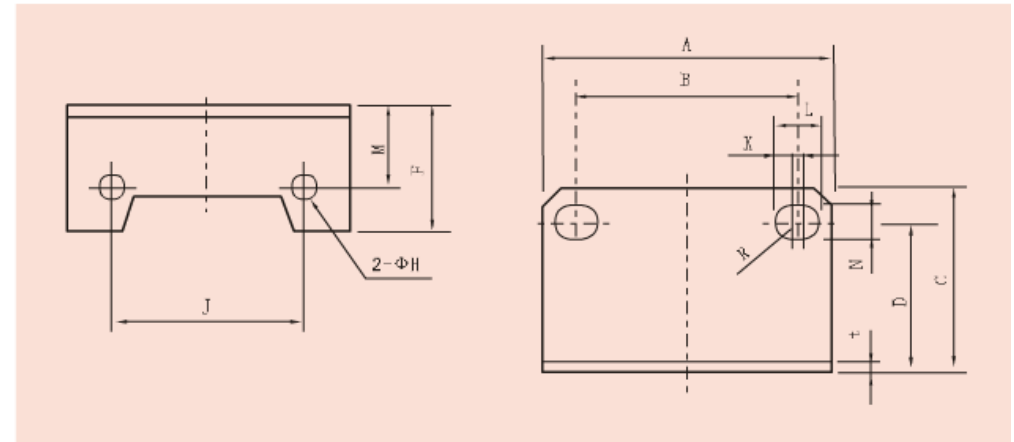

AF、AL 系列托架

外形尺寸

型号	A	B	C	D	F	H	J	K	L	M	N	R	T	安装螺钉单头螺钉	适用的型号	材质
B240A	40	27	33	27	18	4.5	26	3	8.4	14	5.4	2.7	2.3	M4x81 (十字螺头)	AF2000, AL2000	铁
B340A	53	40	49	32	22.5	4.5	35	1.5	8	19	6.5	3.25	2.3	M4x81 (内六角螺钉)	AF3000, AL3000	
B440A	70	54	47	38	31.5	5.5	47	2	10.5	20	8.5	4.25	2.3	M5x101 (内六角螺钉)	AF4000, AL4000	
B540A	70	54	47	38	27.5	5.5	47	2	10.5	20	8.5	4.25	2.3	M5x101 (内六角螺钉)	AF4000-06, AL4000-06	
B640A	90	66	64	52	43	6.5	65	2	13	30	11	5.5	3.2	M6x101 (内六角螺钉)	AF5000, AR5000	