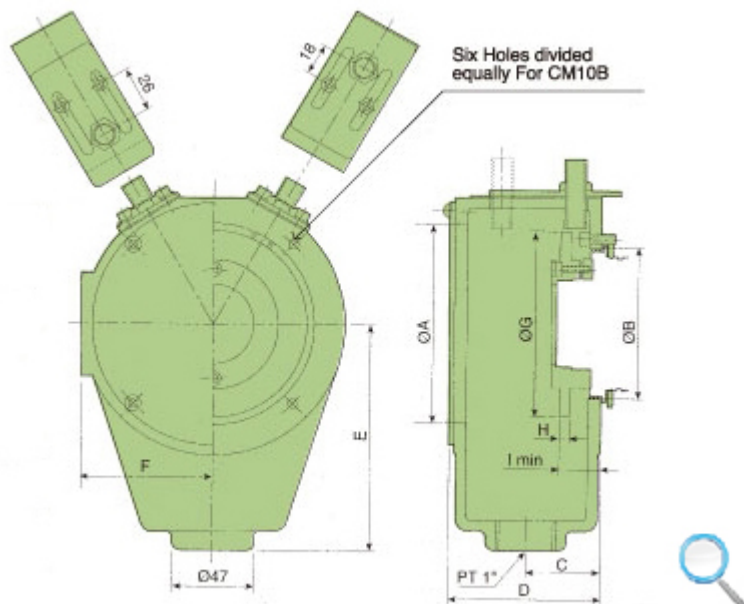

台湾亿川 CM.B 油压回转缸集水盒

产品特性:

- 1、可安装行程确认装置及油水回收。
- 2、近接开关需另购。

型号规格及尺寸图:

型式\尺寸	A	B	C	D	E	F	G	H	I min	适合油缸
CM10B	118	75	42	84	131	76	107	6	22	M1036
CM12B	118	87	42	84	131	76	107	6	23	M1246
CM15B	158	98	44	88.5	151	96	147	6	23	M1552
CM18B	158	123	44	88.5	151	96	147	6	23	M1875
CM20B	158	140	44	88.5	151	96	147	6	23	M2091
CM25B	198	177	45	90	180	118	192	12	35	M2511